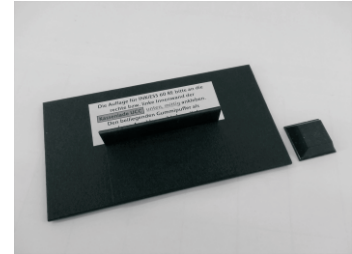

## Geldkassetteneinsatz für ANKER Universal Geldkassette UCC

### Mit INKiESS Geldkassetteneinsatz 60 RE UCC

Aus der ANKER Lade UCC ist nur der Münzeinsatz zu entnehmen.

Der INKiESS Einsatz 60 RE UCC wird mit 4 Bumpons auf dem Boden geliefert. Diese dienen innerhalb der ANKER Lade als Niveau-Ausgleich. Der beigegefügte Bumpon wird je nach Platzierung des 60 RE UCC links bzw. rechts an der Vorderfront des Untersatzes befestigt (siehe Bild).

Die mitgelieferte Auflage für den Kasseneinsatz 60 RE UCC kann je nach Einsatzseite des Münzeinsatzes ebenfalls links bzw. rechts installiert werden. Hierzu die Schutzfolien von den Klebeflächen abziehen und die Auflage entsprechend Bild montieren.

Den INKiESS Kasseneinsatz 60 RE UCC einsetzen und seinen ordnungsgemäßen Sitz überprüfen.

Münzeinsatz links

Münzeinsatz rechts