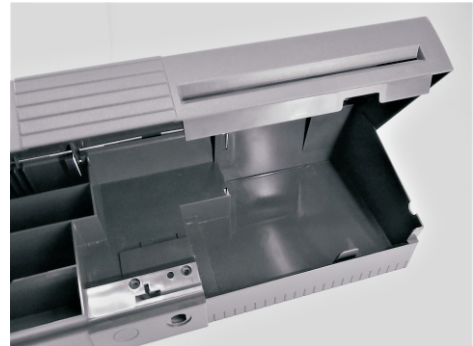

Geldkassetteneinsatz für ANKER Euro Geldkassette ECC

Mit INKiESS MiNiKORD Einzelmünzbehältern

Aus der ANKER Lade ECC ist der Münzeinsatz herauszunehmen und durch den MiNiKORD Adapter von ANKER zu ersetzen.

Anschließend die MiNiKORD Münzbehälter einsetzen.

Der MiNiKORD Adapter von ANKER ist auch inklusive der MiNiKORD Münzbehälter komplett aus der Lade entnehmbar.