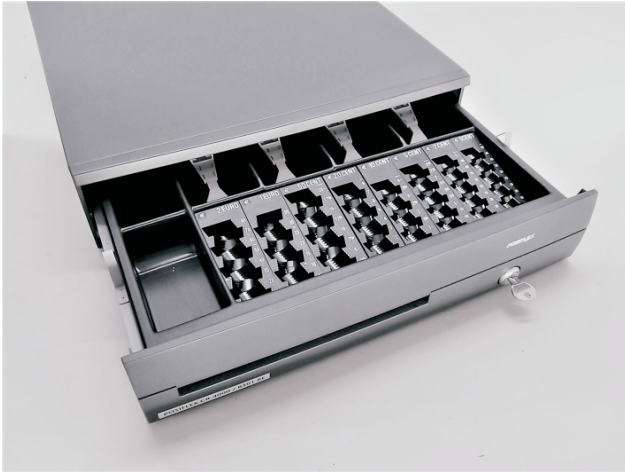

## Schubladeneinsatz für ARTDEV AC-4250

### Mit INKiESS Schubladeneinsatz 8501 RE

Den kompletten Schubladeneinsatz herausnehmen und den gelieferten INKiESS Schubladeneinsatz 8501 RE in die Lade einsetzen.

## Schubladeneinsatz für ARTDEV AC-4280

### Mit INKiESS Schubladeneinsatz 8501 RE

Den kompletten Schubladeneinsatz herausnehmen und den gelieferten INKiESS Schubladeneinsatz 8501 RE in die Lade einsetzen.

Vor dem Schließen der Lade den richtigen Sitz des INKiESS Schubladeneinsatzes kontrollieren und die Schloßfunktion überprüfen.