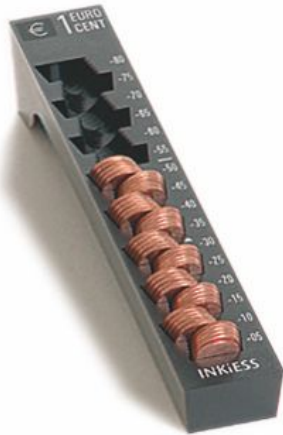

REKORD Einzelmünzbehälter 1 Cent

Ein „denkender Strich“ ist der bewährte Rollstrich (rechts). Er zeigt an, bei welchem Betrag eingerollt werden kann. Münzrollen können so leicht hergestellt und neu geöffnete Rollen auf Vollständigkeit überprüft werden.

Die vertiefte Aussparung im untersten Münzfach der Einzelmünzbehälter und die gestufte seitliche Gestaltung der Münzfächer (patentiert) verhindern ein Umfallen der Münzen.

Basiselemente sind die INKiESS REKORD Einzelmünzbehälter, die es für jeden der 8 EURO-Münzwerte gibt. Die vertiefte Aussparung im untersten Münzfach der Einzelmünzbehälter und die gestufte seitliche Gestaltung der Münzfächer (patentiert) verhindert ein Umfallen der Münzen. Ein "denkender Strich" ist der bewährte Rollstrich (rechts). Er zeigt an, bei welchem Betrag eingerollt werden kann. Münzrollen können so leicht hergestellt und neu geöffnete Rollen auf Vollständigkeit überprüft werden. Dazu kommt der "zählende Pfeil". Diese dreieckige Markierung (links) bezeichnet die Stelle, bei der aus einem vollständig gefüllten Münzbehälter der Inhalt einer Münzrolle von oben (hinten) zum Einrollen entnommen werden kann, ohne den restlichen Münzbestand umsortieren zu müssen.

Fassungsvermögen:

bis 80 Münzen = 0,80 EURO

Technische Details

Artikelnummer	EAN Nummer	Material	Breite in cm	Tiefe in cm	Höhe in cm
1 1001 01 000 91 99	4012555030803	Kunststoff	3,4	18,5	4,5