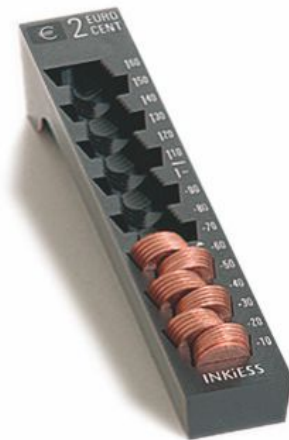

REKORD Einzelmünzbehälter 2 Cent

Ein „denkender Strich“ ist der bewährte Rollstrich (rechts). Er zeigt an, bei welchem Betrag eingerollt werden kann. Münzrollen können so leicht hergestellt und neu geöffnete Rollen auf Vollständigkeit überprüft werden.

Die vertiefte Aussparung im untersten Münzfach der Einzelmünzbehälter und die gestufte seitliche Gestaltung der Münzfächer (patentiert) verhindern ein Umfallen der Münzen.

Basiselemente sind die INKiESS REKORD Einzelmünzbehälter, die es für jeden der 8 EURO-Münzwerte gibt. Die vertiefte Aussparung im untersten Münzfach der Einzelmünzbehälter und die gestufte seitliche Gestaltung der Münzfächer (patentiert) verhindert ein Umfallen der Münzen. Ein "denkender Strich" ist der bewährte Rollstrich (rechts). Er zeigt an, bei welchem Betrag eingerollt werden kann. Münzrollen können so leicht hergestellt und neu geöffnete Rollen auf Vollständigkeit überprüft werden. Dazu kommt der "zählende Pfeil". Diese dreieckige Markierung (links) bezeichnet die Stelle, bei der aus einem vollständig gefüllten Münzbehälter der Inhalt einer Münzrolle von oben (hinten) zum Einrollen entnommen werden kann, ohne den restlichen Münzbestand umsortieren zu müssen.

Fassungsvermögen:

bis 80 Münzen = 1,60 EURO

Technische Details

Artikelnummer	EAN Nummer	Material	Breite in cm	Tiefe in cm	Höhe in cm
1 1002 01 000 91 99	4012555030810	Kunststoff	3,6	18,5	4,5